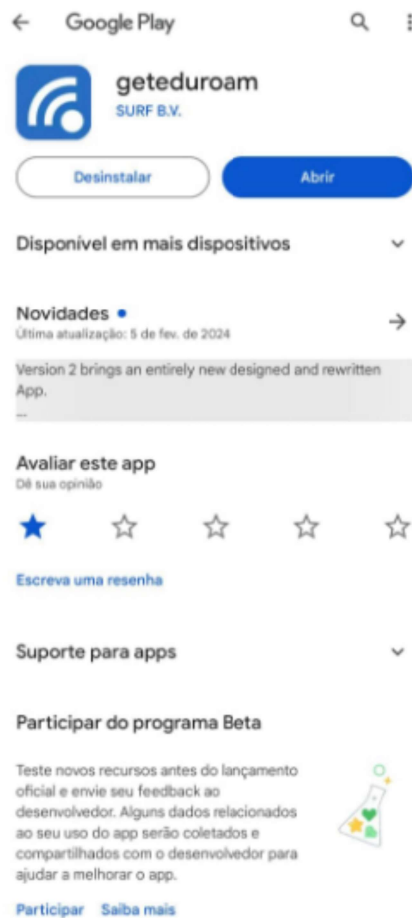

WIFI - EDUROAM – Como conectar

App GetEduroam

Como se conectar à Rede Eduroam utilizando o App “GetEduroam”

Além das maneiras convencionais de se conectar à Rede Eduroam, também é possível se conectar usando o App GetEduroam.

1. Procure por **geteduroam** na loja de aplicativos do seu dispositivo:

2. Após concluir a instalação, abra aplicativo e procure por **UFNT**

3. Insira os dados usando “login” + “@ufnt.edu.br” conforme a imagem: