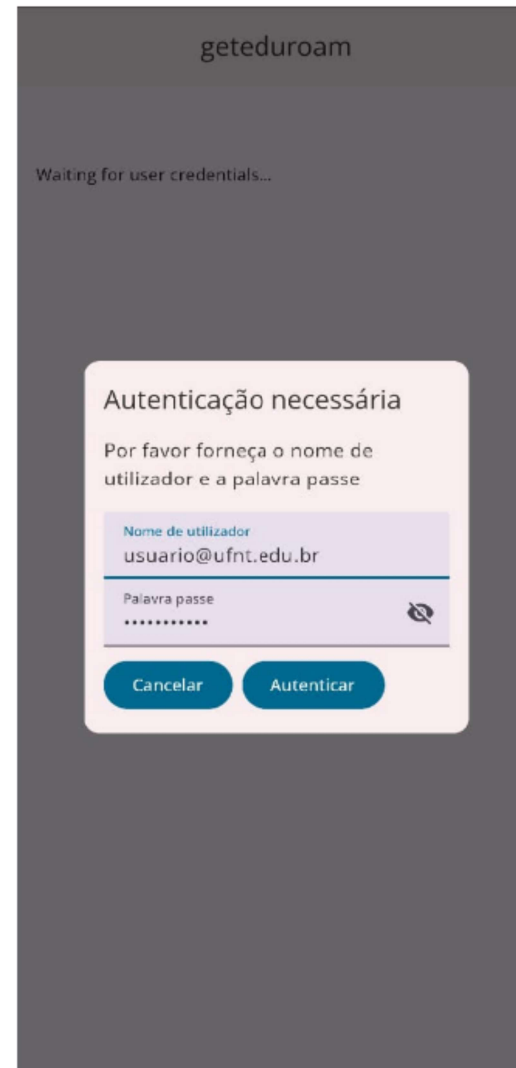

WIFI - EDUROAM – Como conectar

App GetEduroam

Como se conectar à Rede Eduroam utilizando o App “GetEduroam”

Além das maneiras convencionais de se conectar à Rede Eduroam, também é possível se conectar usando o App GetEduroam.

1. Procure por **geteduroam** na loja de aplicativos do seu dispositivo:

2. Após concluir a instalação, abra aplicativo e procure por **UFNT**

3. Insira os dados usando “login” + “@ufnt.edu.br” conforme a imagem: